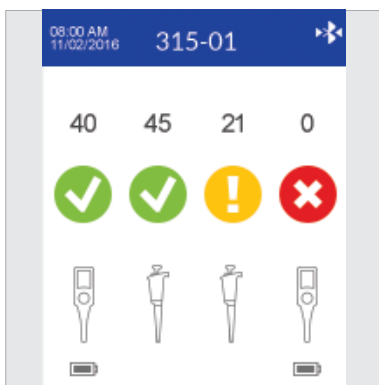

간편한 파이펫 관리

여러분의 작업에 적합한 SmartStand

Rainin SmartStand는 간편한 지능형 파이펫 자산 관리 시스템으로서, 바쁜 실험실 및 실험실 관리자들에게 아래와 같은 장점을 제공합니다.

- 고장/사양 관련 비용 절감
- 사전 준수 관리
- 기록 보관 및 보고 시간 절약

SmartStand는 모든 Rainin XLS 및 XLS+ 브랜드 파이펫에 탑재된 RFID를 판독하여 최대 4개의 파이펫의 준수 상태를 수동 또는 전자 형태로 즉시 표시합니다. 파이펫을 들면 SmartStand의 컬러 LCD 화면이 파이펫의 서비스 및 교정 상태에 대한 자세한 내용을 표시합니다.

SmartStand는 EasyDirect™ 파이펫 자산 관리 소프트웨어와 독립적으로 또는 통합되어 작동하여 실험실 전반의 파이펫 자산 관리 및 추적 시스템을 구축합니다. EasyDirect는 파이펫 사용 기록, 서비스를 위한 파이펫 플래그 설정, 기타 실험실 관리 시스템(LIMS) 간의 데이터 간편 전송을 가능하게 하고 고유 데이터(예: 소유자, 신속 검사 방법 및 재고 번호)를 파이펫의 RFID 칩에 기록하여 실험실 자산 관리를 간편하게 수행할 수 있도록 해 줍니다.

비용 절감

사양이 적합하지 않거나 서비스 기간이 지난 파이펫으로 인해 곤란한 일을 겪을 필요가 없습니다. SmartStand는 여러분의 작업을 명확하고 투명하게 도와줍니다.